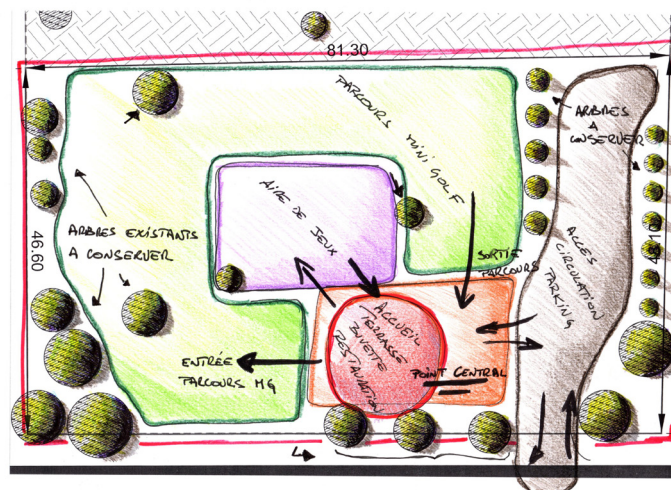

CONCEPTION SUR MESURE

UN ACCOMPAGNEMENT PERSONNALISÉ

Afin de garantir une installation qui doit servir l'image de votre établissement et renforcer son capital d'attraction nous pouvons vous accompagner à travers plusieurs niveaux de prestations complémentaires :

AVANT-PROJET

- Diagnostic du site
- Définition des principes d'agencement
- Plan d'aménagement
- Croquis d'ambiance
- Proposition de plantations

CONCEPTION

- Rencontre et découverte de votre lieu
- Partis pris du projet
- Modélisation en 3D
- Remise d'un dossier de conception

CONCEPTION ET RÉALISATION

- Poursuite de la conception et validation du projet final
- Quantification et consultation des entreprises
- Lancement et suivi des travaux
- Réception des travaux