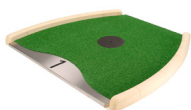

Green Parc se décline en 3 packs standards de pistes allant de 5 m à 7 m. Votre parcours de minigolf peut également être composé d'un nombre de pistes piochées dans l'un de ces 3 standards ou bien composé librement, à partir des éléments de pistes.

PISTE N° 1 Tout droit

PISTE N° 7 Rétrécissement

PISTE N° 13 Rétrécissement

PISTE N° 2 Pas Japonais

PISTE N° 8 Volcan

PISTE N° 14 Crochet

PISTE N° 3 Dos d'Âne

PISTE N° 9 Barrage

PISTE N° 15 Forêt

PISTE N° 4 Dogleg

PISTE N° 10 Rampe sortie double

PISTE N° 16 Disque arrivée
+ Rétrécissement

PISTE N° 5 Fagot

PISTE N° 11 Disque arrivée

PISTE N° 17 Tremplin

PISTE N° 6 Tunnels

PISTE N° 12 Écluse demie bosses

PISTE N° 18 Looping

ÉLÉMENTS DE PISTES

Module départ

Module arrivée

Module courbe

Module 1/2 bosse

Module droit